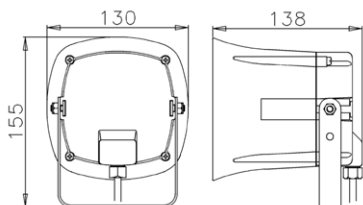

Avertisseurs sonores prioritaires : solutions

Avertisseur sonore avec sirènes pour véhicules prioritaires

Solution
Homologuée
UTAC

Les + produit

1. + 2 fonctions : haut-parleur + sirène
   - + Léger : 1.3KG
   - + Tension d'alimentation : 12Vdc (10/16Vdc)
   - + Consommation : 3.5A
   - + Etanchéité : IP66
   - + Facilité d'installation grâce au faisceau d'alimentation de 2m disponible en option
   - + Modulateur homologué CE, ECE-R10
   - + Sirène homologuée UTAC pour les tonalités françaises réglementaires A* & B**
2. A : police, gendarmerie, pompier, SAMU, Unités Mobiles Hospitalières (U.M.H.)
   ** B : ambulance, urgence gaz ...

Fonctions	Visuels	Référence
Avertisseur sonore : haut-parleur + sirène police	(1) + (2)	KE S.POL
Avertisseur sonore : haut-parleur + sirène gendarmerie	(1) + (2)	KE S.GEN
Avertisseur sonore : haut-parleur + sirène pompier	(2) + (2)	KE S.POM
Avertisseur sonore : haut-parleur + sirène SAMU	(1) + (2)	KE S.SAM
Avertisseur sonore : haut-parleur + sirène ambulance	(1) + (2)	KE S.AMB
Faisceau d'alim. 2 mètres	(3)	95010

Avertisseur sonore avec sirène & public address pour véhicules prioritaires

NOUVEAUTE
SESALY

Solution
Homologuée
UTAC

Les + produit

- + 3 fonctions : haut-parleur, sirène & public address
- + Sirène homologuée CE & UTAC pour les tonalités françaises réglementaires A* & B**
- + Tonalité jour/nuit pour les versions police & SAMU
- + Tension d'alimentation : 12Vdc
- + 1 haut-parleur compact, léger (2.7kg) & puissant (100W & impédance : 11 ohms)
- + 1 module sirène compact (135 x 110 x 44mm), léger (500g), qui consomme de 5 à 6A (0.2A à vide)
- + 1 microphone compact (95 x 70 x 45mm), léger (80 g), qui consomme de 0.2A

*A : police, gendarmerie, pompier, SAMU, Unités Mobiles Hospitalières (U.M.H.)
** B : ambulance, urgence gaz ...