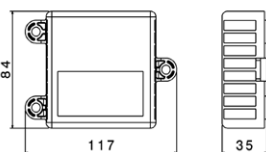

Avertisseurs sonores prioritaires : solutions

Avertisseur sonore avec sirènes pour véhicules prioritaires

Solution
Homologuée
UTAC

Les + produit

1. + 2 fonctions : haut-parleur + sirène
   - + Léger : 1.3KG
   - + Tension d'alimentation : 12Vdc (10/16Vdc)
   - + Consommation : 3.5A
   - + Etanchéité : IP66
   - + Facilité d'installation grâce au faisceau d'alimentation de 2m disponible en option
   - + Modulateur homologué CE, ECE-R10
   - + Sirène homologuée UTAC pour les tonalités françaises réglementaires A* & B**
2. A : police, gendarmerie, pompier, SAMU, Unités Mobiles Hospitalières (U.M.H.)
   ** B : ambulance, urgence gaz ...

Fonctions	Visuels	Référence
Avertisseur sonore : haut-parleur + sirène police	(1) + (2)	KE S.POL
Avertisseur sonore : haut-parleur + sirène gendarmerie	(1) + (2)	KE S.GEN
Avertisseur sonore : haut-parleur + sirène pompier	(2) + (2)	KE S.POM
Avertisseur sonore : haut-parleur + sirène SAMU	(1) + (2)	KE S.SAM
Avertisseur sonore : haut-parleur + sirène ambulance	(1) + (2)	KE S.AMB
Faisceau d'alim. 2 mètres	(3)	95010

Avertisseur sonore avec sirène & public address pour véhicules prioritaires

NOUVEAUTE
SESALY

Solution
Homologuée
UTAC

Les + produit

- + 3 fonctions : haut-parleur, sirène & public address
- + Sirène homologuée CE & UTAC pour les tonalités françaises réglementaires A* & B**
- + Tonalité jour/nuit pour les versions police & SAMU
- + Tension d'alimentation : 12Vdc
- + 1 haut-parleur compact, léger (2.7kg) & puissant (100W & impédance : 11 ohms)
- + 1 module sirène compact (135 x 110 x 44mm), léger (500g), qui consomme de 5 à 6A (0.2A à vide)
- + 1 microphone compact (95 x 70 x 45mm), léger (80 g), qui consomme de 0.2A

*A : police, gendarmerie, pompier, SAMU, Unités Mobiles Hospitalières (U.M.H.)
** B : ambulance, urgence gaz ...