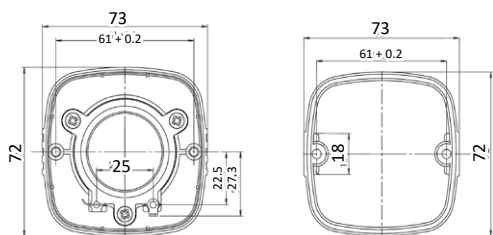

Avertisseur sonore urbain A1S

Vous recherchez un avertisseur sonore urbain associé avec une alarme de recul ? Optez pour l'A1S qui est un produit universel par excellence, léger & compact ! C'est l'avertisseur urbain idéal pour la nouvelle génération de véhicules électriques !

2
fonctions :
avertisseur +
alarme de recul