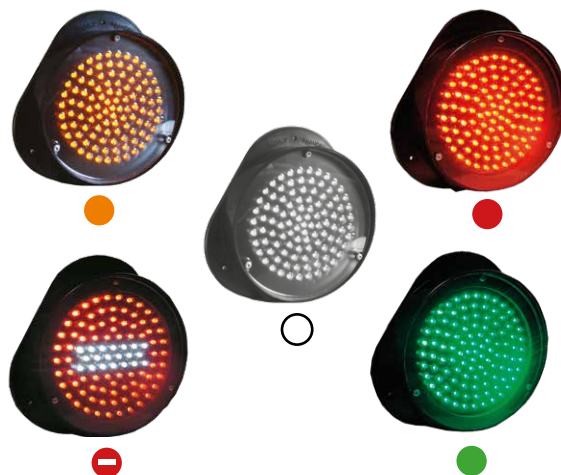

Feux Maxi 200 LED

Les + produit

- + Feu flash 104 LED
- + Ø 200mm
- + 5 coloris     
- + 4 fonctions
- + Très facile à installer : à plaquer ou à poser
- + Visibilité : 370 lux à 1m dans l'axe*
- + Très faible consommation (0.2A)
- + Durée de vie supérieure à 100 000 heures
- + Vitre anti-reflets & corps en ABS noir
- + Fourni avec 1 câble de 3 mètres
- + Homologué CEM

*pour un feu Ø200 mm de couleur ambre (95 lux à 2 m)

Données techniques :
Ensemble résiné & fixation à plaquer (vis M5) ou à poser (vis M6 TH)

Couleur	Fonction	Tension d'alimentation	Référence	Caractéristiques spécifiques
	Flash / Double flash	12/24Vdc	MAXI200 OR/FL	Feux synchronisables, changement de fonction grâce à un quatrième fil, centrale électronique incorporée & commutation jour/nuit automatique
	Fixe / Clignotant	12/24Vdc	MAXI200 OR/CF	
	Fixe	12Vdc	MAXI200 OR/12	
	Fixe	24Vdc	MAXI200 OR/24	
	Fixe	12Vdc	MAXI200 R/12	Feux pouvant utilisé en fixe ou piloté par une centrale externe (défilante ou clignotante)
	Fixe	24Vdc	MAXI200 R/24	
	Fixe	24Vdc	MAXI200 V/24	
	Fixe	24Vdc	MAXI200 SI/24	
	Fixe	220AC	MAXIS200 OR	NA
	Fixe	220AC	MAXIS200 R	
	Fixe	220AC	MAXIS200 V	
	Double flash	220AC	MAXIS200 R5/2F	
	Double flash	220AC	MAXIS200 W/2F	