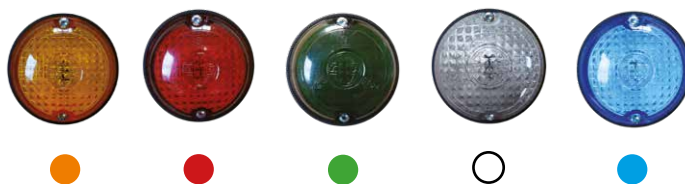

Feux Minifled LED

Les + produit

- + Feu flash LED 60 éclats/minute
- + Compact (60mm de haut & 76mm de Ø)
- + 5 coloris
- + Synchronisation de 2 à 6 MINIFLED
- + Très faible consommation
- + Etanchéité IP67
- + Homologué CEM

Données techniques :

Entraxe de fixation : 56mm (par 2 vis M5x15)

Couleur	Désignation	Référence
	Feu flash à LED orange	MINIFLED.OR
	Feu flash à LED rouge	MINIFLED.R
	Feu flash à LED vert	MINIFLED.V
	Feu flash à LED cristal	MINIFLED.CR
	Feu flash à LED bleu	MINIFLED.B

Feux Minileds LED

Les + produit

- + Feu flash LED 90 éclats/minute
- + Compact
- + Colori orange
- + Le feu maître pilote plusieurs feux esclaves
- + Accessoire disponible : équerre
- + Homologué CEM

Minifled (1)

Minifled monté sur équerre (2)

Couleur	Visuel	Désignation	Référence
	(1)	Feu flash à LED unique - maître	MINILED OR/C
	(1)	Feu flash à LED unique - esclave	MINILED OR/F
	(2)	2 feux flash à LED - 1 maître + 1 esclave	MINILED OR KIT2
	(2)	Equerre pour Minileds (livrée sans Miniled)	EQ/MINIFL