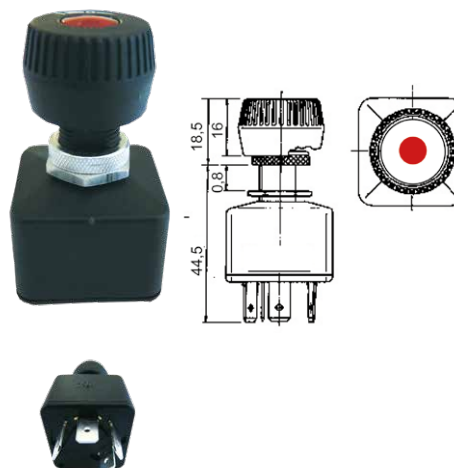

Interrupteurs

Les + produit

- + Interrupteur : Marche / Arrêt lumineux
- + Permet d'actionner  triangle,  gyrophares,  barre équipée,...
- + Puissance maximum : 120W
- + Facile et rapide à installer

Référence	Symbole	Tension (Vdc)	Dimensions (mm)	Encastrement (mm)
INTER VOY XL GYR	Gyrophares	12	28 x 28	44.5
INTER VOY XL TRI	Triflash	12		
INTER VOY XL PLA	Plafonnier	12		

Commutateurs rotatifs

Les + produit

- + Commutateur rotatif : Marche / Arrêt lumineux
- + Permet d'actionner  triangle,  gyrophares,  une barre équipée...
- + Puissance maximum : 180W
- + Facile et rapide à installer

Tension d'alimentation (Vdc)	Dimensions (mm)	Encastrement (mm)	Référence
12	30 x 30 x 63	44.5	250200
24			250290