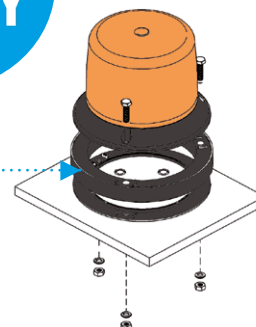

Gyrophares Satelight XL LED

LED x8 	Eclats/min Tours/min 130 +/- 10	Alimentation 12/24Vdc	Consommation 12 Vdc - 1.1 A 24 Vdc - 0.5 A	Cabochon Polycarbonate PC	 -30° / +50°	Etanchéité IP 66	Homologué R65 OACI	Homologué CEM ECE-R10
-------------------	---	---------------------------------	---	--	-----------------	----------------------------	---------------------------------	---------------------------------

EXCLUSIVITÉ
SESAIY

Les + produit

- + Feu visible à 360°
- + Design moderne, épuré & compact
- + Homologué R65 + OACI + CEM
- + Très faible consommation & silencieux : 0 dB
- + 5 fixations & 4 coloris
- + Entretoise empilable pour ajuster hauteur de feu
- + Facile à installer & aucun entretien
- + Mode synchronisation intégré
- + 2 ans de garantie

Gyrophares
& feux flash

Fixation	Couleur & Classe	Poids (Kg)	Référence Mode rotatif & R65*	Référence Mode flash & R65*	Référence Mode OACI**
3 points (1)		0.70	GLXL 100.OR	FLXL 100.OR	FLXL 300.OR
3 points (1)		0.70	GLXL 100.B	FLXL 100.B	
Boulon central (2)		0.80	GLXL 101.OR	FLXL 101.OR	FLXL 301.OR
Boulon central (2)		0.80	GLXL 101.B	FLXL 101.B	
Hampe (3)		0.85	GLXL 102.OR	FLXL 102.OR	FLXL 302.OR
Hampe (3)		0.85	GLXL 102.B	FLXL 102.B	
Hampe flexible (4)		0.90	GLXL 105.OR	FLXL 105.OR	FLXL 305.OR
Hampe flexible (4)		0.90	GLXL 105.B	FLXL 105.B	
Magnétique*** (5)		1.05	GLXL 104.OR	FLXL 104.OR	FLXL 304.OR
Magnétique*** (5)		1.05	GLXL 104.B	FLXL 104.B	
Entretoise**** (6)		dD1dD	EMB SATELIGHT	EMB SATELIGHT	EMB SATELIGHT

*** Les versions magnétiques sont livrées avec une fiche allume-cigare & un câble spiralé

**** L'entretoise est un accessoire qui s'adapte uniquement sur les versions 3 points du SATELIGHT