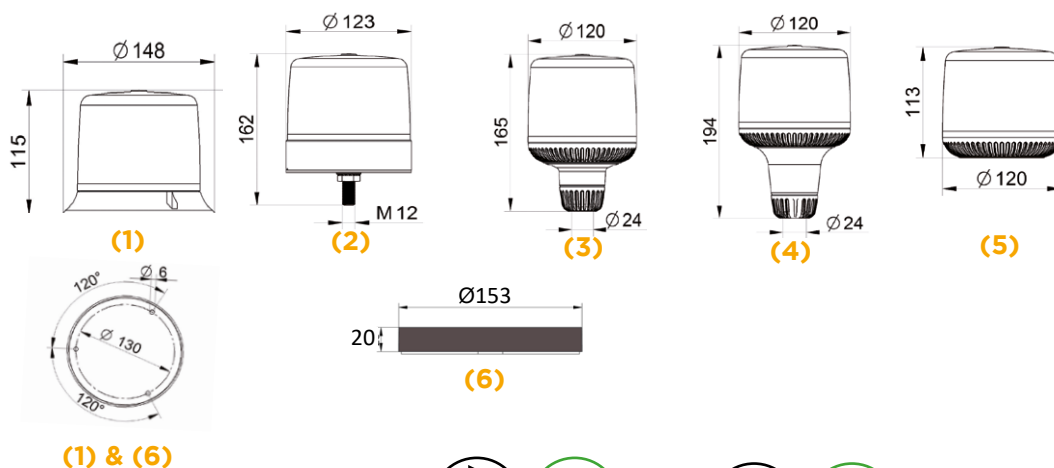

Gyrophares Satelight XL LED

LED x8 	Eclats/min Tours/min 130 +/- 10	Alimentation 12/24Vdc	Consommation 12 Vdc - 1.1 A 24 Vdc - 0.5 A	Cabochon Polycarbonate PC	 -30° / +50°	Etanchéité IP 66	Homologué R65 OACI	Homologué CEM ECE-R10
-------------------	---	---------------------------------	---	--	-----------------	----------------------------	---------------------------------	---------------------------------

EXCLUSIVITÉ
SESAIY

Les + produit

- + Feu visible à 360°
- + Design moderne, épuré & compact
- + Homologué R65 + OACI + CEM
- + Très faible consommation & silencieux : 0 dB
- + 5 fixations & 4 coloris
- + Entretoise empilable pour ajuster hauteur de feu
- + Facile à installer & aucun entretien
- + Mode synchronisation intégré
- + 2 ans de garantie

Gyrophares
& feux flash

Fixation	Couleur & Classe	Poids (Kg)	Référence Mode rotatif & R65*	Référence Mode flash & R65*	Référence Mode OACI**
3 points (1)		0.70	GLXL 100.OR	FLXL 100.OR	FLXL 300.OR
3 points (1)		0.70	GLXL 100.B	FLXL 100.B	
Boulon central (2)		0.80	GLXL 101.OR	FLXL 101.OR	FLXL 301.OR
Boulon central (2)		0.80	GLXL 101.B	FLXL 101.B	
Hampe (3)		0.85	GLXL 102.OR	FLXL 102.OR	FLXL 302.OR
Hampe (3)		0.85	GLXL 102.B	FLXL 102.B	
Hampe flexible (4)		0.90	GLXL 105.OR	FLXL 105.OR	FLXL 305.OR
Hampe flexible (4)		0.90	GLXL 105.B	FLXL 105.B	
Magnétique*** (5)		1.05	GLXL 104.OR	FLXL 104.OR	FLXL 304.OR
Magnétique*** (5)		1.05	GLXL 104.B	FLXL 104.B	
Entretoise**** (6)		dD1dD	EMB SATELIGHT	EMB SATELIGHT	EMB SATELIGHT