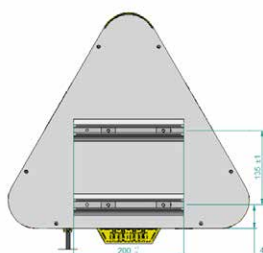

* comparatif avec l'ancienne génération SESALY le TL500

TLP 500 & STLP 500 (A)

EXCLUSIVITÉ
SESALY

Produit référencé chez
ORANGE, VILLE DE PARIS,
EDF, GDF, SNCF ...

Données techniques

- Nouvelle structure en polyamide chargée fibres de verre
- Il résiste aux chocs & aux vibrations
- Il est léger, son poids: 2.6kg
- Sa structure est compacte : seulement 44 mm d'épaisseur
- 1 LED Haute Puissance InGaN (LED 3^{ème} generation) par optique
- Fourni avec 3 optiques double face de Ø 50mm
- Intensité lumineuse élevée : 638cd (12V & jour)
- Très faible consommation: 0.16A jour (12V)
- Rendement lumineux très élevé : 68 lm/W (25°C ta)
- Durée de vie supérieure à 100,000 heures, aucune maintenance
- Cellule de détection automatique jour/nuit
- Disponible en Classe 1 ou Classe 2 (explication voir page 26)
- Intensité lumineuse conforme à NF EN 12352 & NF P 98475
- Certifié norme R10 05 (CEM)

STLP 500
vue face avant
(B)

STLP 500 RAIL
vue face arrière
(C)

TLP 500 MAG
vue face avant
(D)

TLP 500 ADH
vue face avant
(E)

Mode de Fixation	Nombre de face	Classe de film	Référence	Visuel
Par le bas, avec 1 charnière	2	1	TLP 500	(A)
Par le bas, avec 1 charnière	2	2	TLP 500.CL2	(A)
Par l'avant, avec 4 points de fixation	1	1	STLP 500	(B)
Par l'avant, avec 4 points de fixation	1	2	STLP 500 CL2	(B)
Par l'arrière, sur rails	1	1	STLP 500 RAIL	(C)
Par l'arrière, sur rails	1	2	STLP 500 RAIL CL2	(C)
Par le bas, avec 1 charnière	1	1	STLP 500/C	(A)
Par le bas, avec 1 charnière	1	2	STLP 500 CL2/C	(A)
Par le bas, avec 1 plaque magnétique ¹	2	1	TLP 500MAG/R	(D)
Par le bas, avec 1 plaque magnétique ¹	2	2	TLP 500 CL2MAG/R	(D)
Par le bas, avec 2 supports adhésifs	2	1	TLP 500.ADH	(E)
Par le bas, avec 2 supports adhésifs	2	2	TLP 500.ADH.CL2	(E)