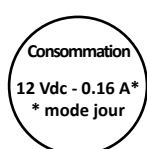

Triflash 500 Nouvelle génération

Les + produit

- + 25% plus léger* : 2.6kg
- + Haute intensité lumineuse : 638cd (12V/jour)
- + Consomme 20% moins* : 0.16A
- + Grande résistance aux chocs
- + Rendement lumineux élevé: 68lm/W à 25°C
- + Monture 15% + compacte*
- + Visibilité à 360°
- + 100% homologué
- + 3 ans de garantie

* comparatif avec l'ancienne génération SESALY le TL500

TLP 500 & STLP 500 (A)

EXCLUSIVITÉ
SESALY

Produit référencé chez
ORANGE, VILLE DE PARIS,
EDF, GDF, SNCF ...

Données techniques

- Nouvelle structure en polyamide chargée fibres de verre
- Il résiste aux chocs & aux vibrations
- Il est léger, son poids: 2.6kg
- Sa structure est compacte : seulement 44 mm d'épaisseur
- 1 LED Haute Puissance InGaN (LED 3^{ème} generation) par optique
- Fourni avec 3 optiques double face de Ø 50mm
- Intensité lumineuse élevée : 638cd (12V & jour)
- Très faible consommation: 0.16A jour (12V)
- Rendement lumineux très élevé : 68 lm/W (25°C ta)
- Durée de vie supérieure à 100,000 heures, aucune maintenance
- Cellule de détection automatique jour/nuit
- Disponible en Classe 1 ou Classe 2 (explication voir page 26)
- Intensité lumineuse conforme à NF EN 12352 & NF P 98475
- Certifié norme R10 05 (CEM)