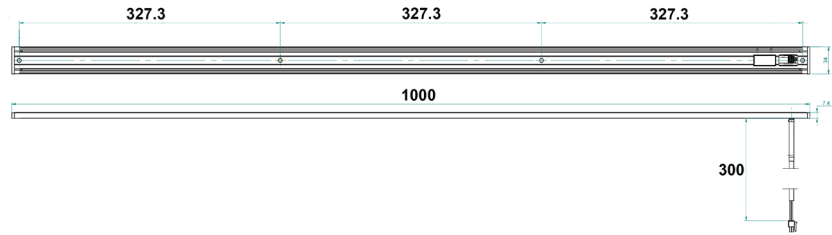

BDP.U300.RV

Voyant indicateur de porte intérieur rouge & vert - à plaquer *Red & green door light indicator interior - wall mounted*

24Vdc (16-32)	LED	CEM EMC R10 05	Corps Housing Alu noir	ECE ECE R118	IP IP monté mounted 40	Fabriqué en France Made in France	Nouveauté New	
------------------	-----	-------------------	---------------------------	-----------------	------------------------------	--------------------------------------	------------------	--

Données techniques :

- Réglette composée de 48 LED rouge/vert avec diffuseur lumineux opalin
- Montage à plaquer par l'avant grâce à 4 vis invisibles fournies
- Dimensions : 1000 x 34 x 7.4 mm
- Entraxe de fixation : 327mm
- Equipée d'un connecteur 4 voies Molex Microfit monté sur un câble de 30cm
- Consommation : 0.25 A
- Masse : 300 gr

Technical data :

- *Ledband composed of 48 red/green LED with opaline light diffuser*
- *Wall mounted & front mounting owing to 4 invisible screws supplied*
- *Dimensions : 1000 x 34 x 7.4 mm*
- *Centreline distance attachment : 327mm*
- *Equipped with a Molex Microfit 4-way-connector mounted on a 30-cm cable*
- *Consumption : 0.25A*
- *Weight : 300 gr*