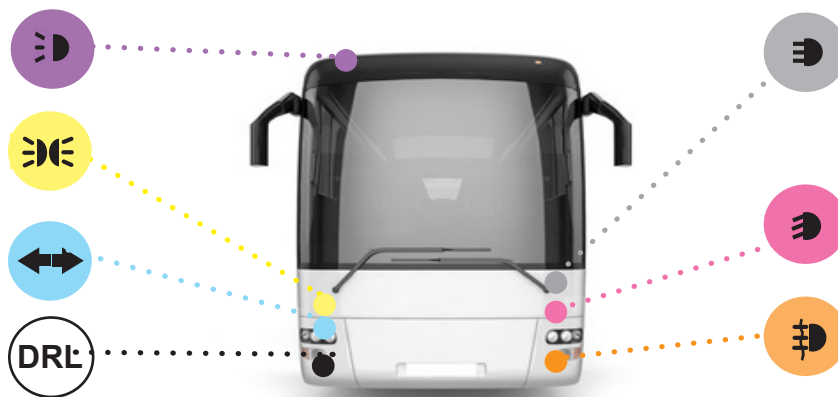

Feux Extérieurs - Exterior Lights

Nous proposons une gamme complète de feux extérieurs aux standards ECE ou SAE pour les véhicules M2 & M3. Nous sommes également en mesure de créer pour vous une signature lumineuse sur-mesure !

We provide a complete range of ECE or SAE compliant exterior lights for M2 & M3 vehicles.

We are also able to create a custom-made lighting signature for you !

Feux avant Front lights

Symb.	Fonction	Function	Nbr	Opt.	Commentaires	Comments
	R7-Feux de position avant blancs	R7-Front Position-white	2	-		
	R6-Clignotants avant	R6- Indicators	2	-	Distance par rapport aux feux de code en mm: 1<40, 20<1a <40, 1b <20	Distance to low beam in mm: 1<40, 20<1a <40, 1b <20
	R7-Feux de gabarit avant blanc	R7-Front clearance Light-white	2	+ 2	Obligatoire si largeur véhicule >2.1 mètres Optionnel si largeur véhicule entre 1.8 & 2.1m	Obligatory if vehicles width >2.1 meters Optional if vehicles width is between 1.8 & 2.1 m
	R38-Feux de brouillard	R38- Fog	1	+ 1	A installer à + de 100 mm des feux STOP	To be installed + than 100 mm from STOP light
DRL	R87-Feux diurnes	R87-Day Running Lamp	2	-		
	R98-R112-Feux de croisement ou de code-blanc	R98-R112 Low Beam-white	2	+ 2		
	R98-R112-Eclairage de route-blanc	R98-R112 High Beam-white	2 ou 4	-