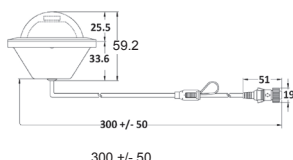

12/24Vdc

CEM EMC
R10 05

COMPATIBLE AVEC VISION 360°
COMPATIBLE WITH VISION 360°

CAMERA (x4)
CAMERA (x4)

ENREGISTREUR (x1)
RECORDER (x1)

LOGICIEL DASH BOARD (x1)
DASH BOARD SOFTWARE (x1)

4 CAMERAS DÔME

- 12Vdc (alimentation depuis enregistreur)
- Focale : 3.6mm & orientable sur 150° dans tous les sens
- Résolution : 550 lignes TV & luminosité minimum : 0.5lux
- Températures de fonctionnement : -30 à +60°C
- Angle de vision (HxVxD en°) : 69x54x90
- Etanchéité : IP 66
- Consommation électrique : <=70mA

4 DOME CAMERAS

- 12Vdc (power supply from recorder)
- Focal : 3.6mm ajustable on 150° in all directions
- Resolution : 550 lines TV & minimum luminosity : 0.5lux
- Operating temperatures : -30 to +60°C
- Vision angle (HxVxD in°) : 69x54x90
- Tightness : IP 66
- Electrical consumption : <=70mA