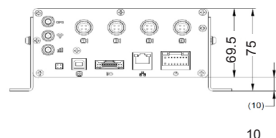

12/24Vdc

CEM EMC
R10 05

COMPATIBLE AVEC VISION 360°
COMPATIBLE WITH VISION 360°

CAMERA (x4)
CAMERA (x4)

ENREGISTREUR (x1)
RECORDER (x1)

LOGICIEL DASH BOARD (x1)
DASH BOARD SOFTWARE (x1)

4 CAMERAS DÔME

- 12Vdc (alimentation depuis enregistreur)
- Focale : 3.6mm & orientable sur 150° dans tous les sens
- Résolution : 550 lignes TV & luminosité minimum : 0.5lux
- Températures de fonctionnement : -30 à +60°C
- Angle de vision (HxVxD en°) : 69x54x90
- Etanchéité : IP 66
- Consommation électrique : <=70mA

4 DOME CAMERAS

- 12Vdc (power supply from recorder)
- Focal : 3.6mm ajustable on 150° in all directions
- Resolution : 550 lines TV & minimum luminosity : 0.5lux
- Operating temperatures : -30 to +60°C
- Vision angle (HxVxD in°) : 69x54x90
- Tightness : IP 66
- Electrical consumption : <=70mA