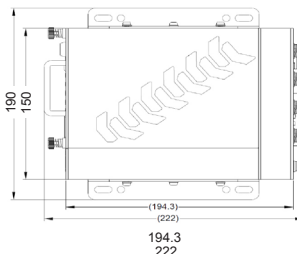

12/24Vdc

CEM EMC
R10 05

COMPATIBLE AVEC VISION 360°
COMPATIBLE WITH VISION 360°

CAMERA (x4)
CAMERA (x4)

ENREGISTREUR (x1)
RECORDER (x1)

LOGICIEL DASH BOARD (x1)
DASH BOARD SOFTWARE (x1)

4 CAMERAS DÔME

- 12Vdc (alimentation depuis enregistreur)
- Focale : 3.6mm & orientable sur 150° dans tous les sens
- Résolution : 550 lignes TV & luminosité minimum : 0.5lux
- Températures de fonctionnement : -30 à +60°C
- Angle de vision (HxVxD en°) : 69x54x90
- Etanchéité : IP 66
- Consommation électrique : <=70mA

4 DOME CAMERAS

- 12Vdc (power supply from recorder)
- Focal : 3.6mm ajustable on 150° in all directions
- Resolution : 550 lines TV & minimum luminosity : 0.5lux
- Operating temperatures : -30 to +60°C
- Vision angle (HxVxD in°) : 69x54x90
- Tightness : IP 66
- Electrical consumption : <=70mA